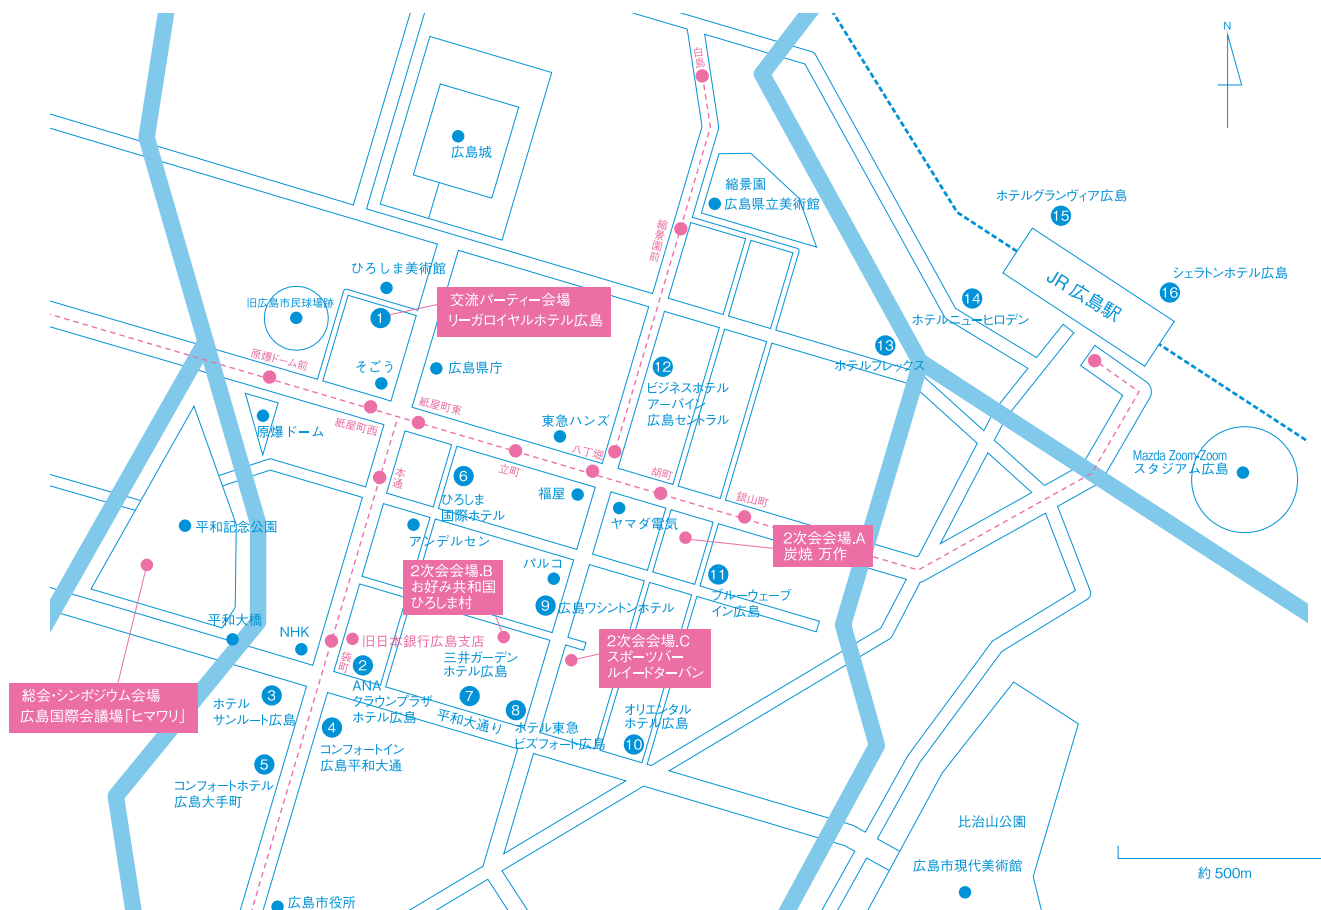

JAGDA in Hiroshima 2014

公益社団法人日本グラフィックデザイナー協会 2014 年度全国大会

date: 2014.06.27.fri

venue: International Conference Center Hiroshima

夜露死苦 広島

JAGDA

HIROSHIMA

Illustration by Yuki Takahashi

会場周辺と宿泊のご案内

広島大会へのご参加、心より歓迎申し上げます。会場に至便のホテルをピックアップいたしました。下記の①②⑩⑬は、客室を確保しております。ひろでん中国新聞旅行へお申し込みください。その他のホテルについても予約を承ります。自身で手配される場合は各ホテルのウェブサイトまたはじゃらん・るるぶ・楽天など、予約専用サイトからのお申込が便利です。

ALL YOU
NEED IS
LOVE

会場周辺地図