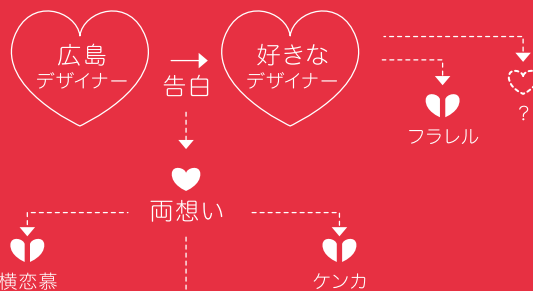

# 愛をしるあい展

広島デザイナーが恋したデザイナーに告白し、一緒に育てる愛という名のポスター。広島から誰に恋をし、どうやって愛を育んだのか...2人の愛の行方を記録し、どんな愛が生まれたのか?それぞれの愛の成り行きを見届けて下さい。

入場無料