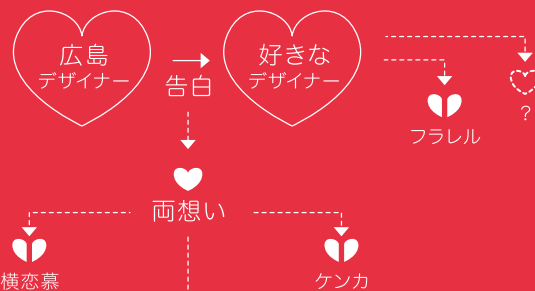

# 愛をしるあい展

広島デザイナーが恋したデザイナーに告白し、一緒に育てる愛という名のポスター。広島から誰に恋をし、どうやって愛を育んだのか...2人の愛の行方を記録し、どんな愛が生まれたのか?それぞれの愛の成り行きを見届けて下さい。

入場無料